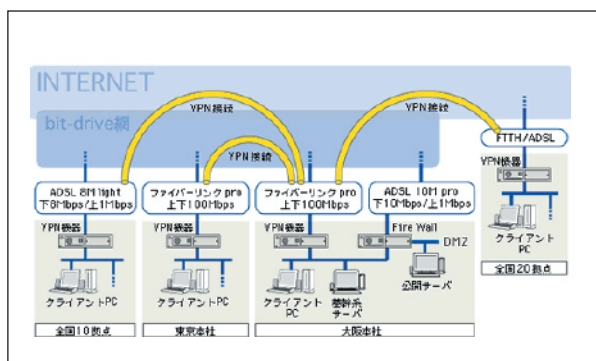

全国の拠点の基幹業務を本社のサーバに一局集中し、インターネットVPNで経済的に運用。トップも満足の回線コスト低減効果。

川畑 安穂さま

英和株式会社 さま

事業内容：計測機器、制御機器、油圧空圧機器、理化学・医療機器、船舶用品、化学工業用品、度量衡、計量器および工業材料の販売、輸出入

計測機器の総合商社として独自のネットワークと営業体制で高水準のサービスを全国へスピーディにきめ細かくご提供

英和（株）さまでは、日本全国31ヶ所にある拠点毎に運用していた基幹サーバを本社に一局集中し、ファイバーリンクおよびADSL回線を用いたインターネットVPNを構築して活用してあります。

導入商品

ファイバーリンク pro
ADSL 10M pro
ADSL 8M light

課題

日本全国30ヶ所以上の拠点の基幹業務を本社のサーバで集中運用するにあたり、これまでの64Kbpsフレームリレー回線を高速回線に増強したい。

ソリューション

トラフィックの集中する大阪本社、東京本社に光ファイバーを、その他全国の営業所はADSLで、インターネットVPNによる国内全事業所のネットワークを構築した。これを足回り回線として、先に導入していた本社基幹サーバへのトラフィックを確保した。コスト・品質とも以前を上回る結果を得ることができた。

● 導入の背景

支店毎に運用していた販売系サーバを、基幹系サーバとして本社一局管理に移行。

Q bit-drive導入の経緯をお聞かせください。

A 以前は64Kbpsのフレームリレーを利用し、全国の拠点毎にサーバを置いて販売系の処理を行い、夜間にバッチ処理をして本社にデータを吸い上げていました。ところが時代とともに経営のスピードが速くなり、状況に合わせた新拠点展開や統廃合を頻繁に行うようになりました。そうなるたびに各拠点の基幹サーバの移設作業を行わねばならず、情報システム部の業務も多忙を極めました。そこで1年ほど前に基幹系のサーバを本社に一局集中し、回線はフレームリレーのまま1年ほど運用していました。

<英和株式会社さま ネットワークイメージ図>

2001年では少なかったインターネットVPNによる基幹系システム構築。業務用のbit-driveに期待。

Q 運用はうまくいきましたか。

A フレームリレーを運用開始してスピード計測してみると64Kbpsの半分もスピードが出ていません。通信キャリアさんに問い合わせると、CIR（ネットワーク混雑時でも最低限保証する通信速度）の中に納まっているということで、こんなものかと半ばあきらめていました。本社にサーバを移したのでこれまで拠点のサーバを運用していた時よりスピードも遅くなってしまいました。何とか運用しているうちに、2001年頃、世間ではインターネットVPNの話題が出てきました。

そこでレスポンス速度改善のため、出入りしているSIベンダーさんに相談してみると、「インターネットVPNで基幹系のシステムを動かすなんてとんでもありません。絶対ダメです」といわれてしまいました。そのような中、2002年上半期に、代理店の立花エレテックさんからインターネットVPNの提案がありました。ソニーのbit-driveで「企業向けインターネット接続」があるということでソニーに確認してみますと、「基幹業務をインターネットVPNで運用している実績は増えつつあります」という話に、「これはできるかもしれない」と検討に入りました。